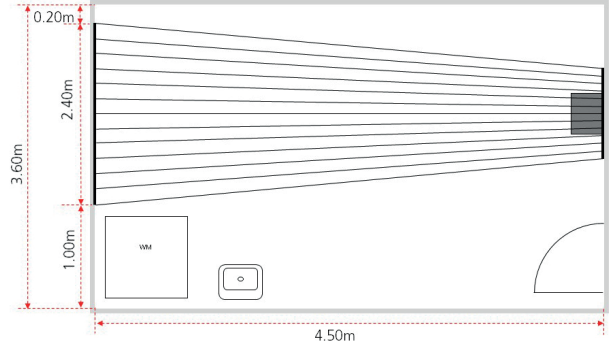

2 x 150 cm Winkelschiene
 15 cm Seilabstand
 11 Seile, ca. 60 m Seil (netto)

Preisbeispiel, ab Werk: ca. CHF 221.00 (exkl. MwSt.)

Set 120-240, Wand-Wand

1 x 120 cm Winkelschiene / 1 x 240 cm Winkelschiene
 10 zu 20 cm Seilabstand
 13 Seile, ca. 80 m Seil (netto)

Preisbeispiel, ab Werk: ca. CHF 263.00 (exkl. MwSt.)

Set 150, Wand-Decke

2 x 150 cm Winkelschiene
 2 x Deckenkonsolen 40 cm mit Verlängerung
 15 cm Seilabstand
 11 Seile, ca. 60 m Seil (netto)

Preisbeispiel, ab Werk: ca. CHF 331.00 (exkl. MwSt.)