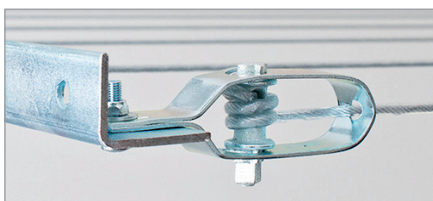

Seilrollen mit M5-Schraube

Seilspanner (Lieferung inkl. M5 Schraube)

Musterräume/Beispiele

Beispiel «Wand-Decke», mit Juniorleine

Konsole mit Verlängerung,
Winkelschiene, Seilspanner

Winkelschiene an der Wand montiert

Juniorleine mit Wandkonsole

Seilspanner, montiert an Winkelschiene

Wandkonsole 10cm, zur Überbrückung
von Leitungen an der Wand

Konsole mit Verstärkungsstrebe, für
Raumhöhen ab 2.5m

Montagebeispiele

Set 150, Wand-Wand