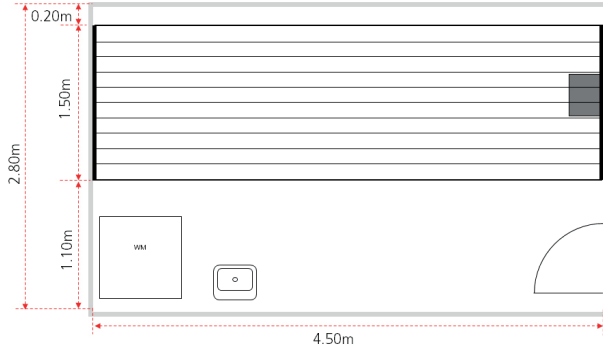

Montagebeispiele

Set 150, Wand-Wand

2 x 150 cm Winkelschiene
15 cm Seilabstand
11 Seile, ca. 60 m Seil (netto)

Preisbeispiel, ab Werk: ca. CHF 221.00 (exkl. MwSt.)