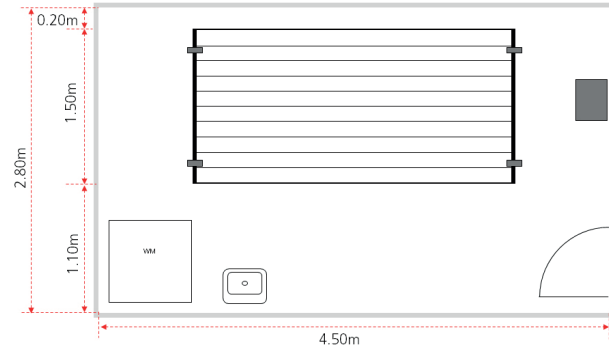

Preisbeispiel, ab Werk: ca. CHF 263.00 (exkl. MwSt.)

Set 150, Wand-Decke

2 x 150 cm Winkelschiene
 2 x Deckenkonsolen 40 cm mit Verlängerung
 15 cm Seilabstand
 11 Seile, ca. 60 m Seil (netto)

Preisbeispiel, ab Werk: ca. CHF 331.00 (exkl. MwSt.)

Set 150, Decke-Decke

2 x 150 cm Winkelschiene
 4 x Deckenkonsolen 40 cm mit Verlängerung
 15 cm Seilabstand
 11 Seile, ca. 60 m Seil (netto)

Preisbeispiel, ab Werk: CHF 441.00 (exkl. MwSt.)

Montagepauschalen/Richtpreise