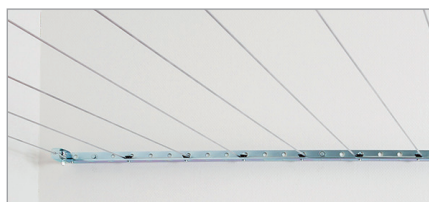

Seilrollen mit M5-Schraube

Seilspanner (Lieferung inkl. M5 Schraube)

Musterräume/Beispiele

Beispiel «Wand-Decke», mit Juniorleine

Konsole mit Verlängerung,
Winkelschiene, Seilspanner

Winkelschiene an der Wand montiert

Juniorleine mit Wandkonsole

Seilspanner, montiert an Winkelschiene

Wandkonsole 10cm, zur Überbrückung
von Leitungen an der Wand

Konsole mit Verstärkungsstrebe, für
Raumhöhen ab 2.5m

Montagebeispiele

Set 150, Wand-Wand