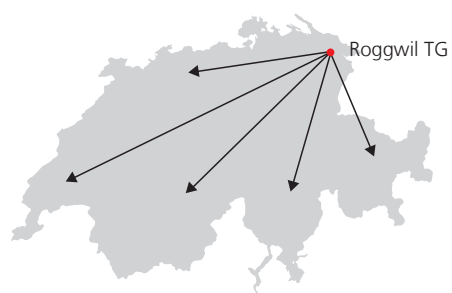

Vertriebsnetz

Der Fachhandel ganz in Ihrer Nähe.

Seco**Tec** Wäschetrockner finden Sie im Schweizer Fachhandel. Fragen Sie nach Ihrem Regionalhändler.

Ihr Regionalhändler:

Lübra Apparatebau AG
Poststrasse 1
CH-9325 Roggwil TG

Tel. +41 71 841 66 33
Fax +41 71 841 08 22

info@luebra.ch
www.luebra.ch