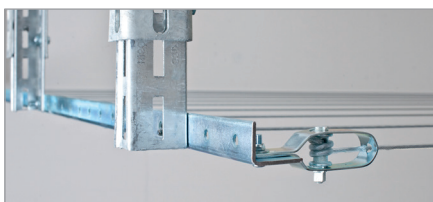

Wand-/ Deckenkonsolen 20 cm, 40 cm, 60 cm und 100 cm, mit ausziehbarer Verlängerung (nur bei Bedarf)

Verstärkungstrebe für Konsolen ab 60 cm

Wäscheleil 4 mm (Stahldrahtseil plastifiziert, transparent), Länge nach Bedarf

Seilrollen mit M5-Schraube

Seilspanner (Lieferung inkl. M5 Schraube)

Musterräume/Beispiele

Beispiel «Wand-Decke», mit Juniorleine

Konsole mit Verlängerung,
Winkelschiene, Seilspanner

Winkelschiene an der Wand montiert