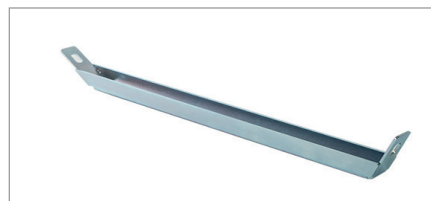

Für die Erstellung der Offerte ist es hilfreich, wenn Sie uns einen Grundrissplan/Skizze mitsenden.

TIPP

Einzelteilübersicht

Winkelschiene 4 mm, 120, 150, 180 und 240 cm oder nach Wunsch, mit 6 mm Löchern im Abstand von 5 cm

Wand-/ Deckenkonsolen 20 cm, 40 cm, 60 cm und 100 cm, mit ausziehbarer Verlängerung (nur bei Bedarf)

Verstärkungstrebe für Konsolen ab 60 cm

Wäscheleil 4 mm (Stahldrahtseil plastifiziert, transparent), Länge nach Bedarf

Seilrollen mit M5-Schraube

Seilspanner (Lieferung inkl. M5 Schraube)

Musterräume/Beispiele

Beispiel «Wand-Decke», mit Juniorleine

Konsole mit Verlängerung,
Winkelschiene, Seilspanner

Winkelschiene an der Wand montiert