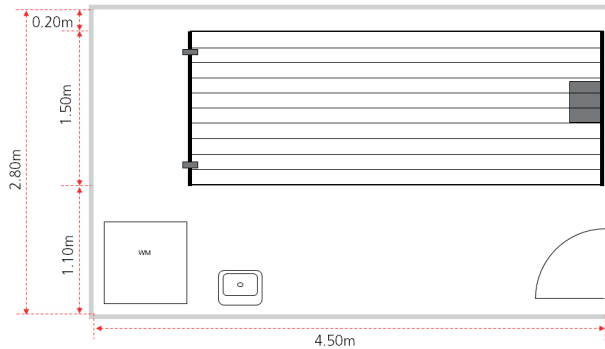

2 x 150 cm Winkelschiene
 15 cm Seilabstand
 11 Seile, ca. 60 m Seil (netto)

Preisbeispiel, ab Werk: ca. CHF 221.00 (exkl. MwSt.)

Set 120-240, Wand-Wand

1 x 120 cm Winkelschiene / 1 x 240 cm Winkelschiene
 10 zu 20 cm Seilabstand
 13 Seile, ca. 80 m Seil (netto)

Preisbeispiel, ab Werk: ca. CHF 263.00 (exkl. MwSt.)

Set 150, Wand-Decke

2 x 150 cm Winkelschiene
 2 x Deckenkonsolen 40 cm mit Verlängerung
 15 cm Seilabstand
 11 Seile, ca. 60 m Seil (netto)

Preisbeispiel, ab Werk: ca. CHF 331.00 (exkl. MwSt.)