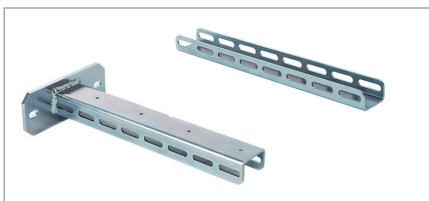

1. Kann ich die Winkelschienen an die Wand montieren?
2. Wenn nein, ist eine Montage an die Decke mittels Deckenkonsole möglich? Wie viel beträgt die Raumhöhe?
3. Wie breit kann die Winkelschiene maximal sein?
4. Welchen Seilabstand möchte ich? (5 cm/10 cm 15 cm/20 cm – unsere Empfehlung 15 cm)
5. Wie gross ist der Abstand zwischen den beiden Winkelschienen? (= Seillänge)
6. Auf welcher Höhe möchte ich die Wäscheleine montieren? (unsere Empfehlung: 190 cm)
7. Möchte ich eine Juniorleine als Ergänzung zur grossen Wäscheleine? (siehe Bild Musterräume)
8. Montiere ich die Wäscheleine selber oder wünsche ich die Montage durch einen Fachbetrieb?

Für die Erstellung der Offerte ist es hilfreich, wenn Sie uns einen Grundrissplan/Skizze mitsenden.

TIPP

Einzelteilübersicht

Winkelschiene 4 mm, 120, 150, 180 und 240 cm oder nach Wunsch, mit 6 mm Löchern im Abstand von 5 cm

Wand-/ Deckenkonsolen 20 cm, 40 cm, 60 cm und 100 cm, mit ausziehbarer Verlängerung (nur bei Bedarf)

Verstärkungstrebe für Konsolen ab 60 cm

Wäscheleil 4 mm (Stahldrahtseil plastifiziert, transparent), Länge nach Bedarf

Seilrollen mit M5-Schraube

Seilspanner (Lieferung inkl. M5 Schraube)

Musterräume/Beispiele

Beispiel «Wand-Decke», mit Juniorleine

Konsole mit Verlängerung,
Winkelschiene, Seilspanner

Winkelschiene an der Wand montiert